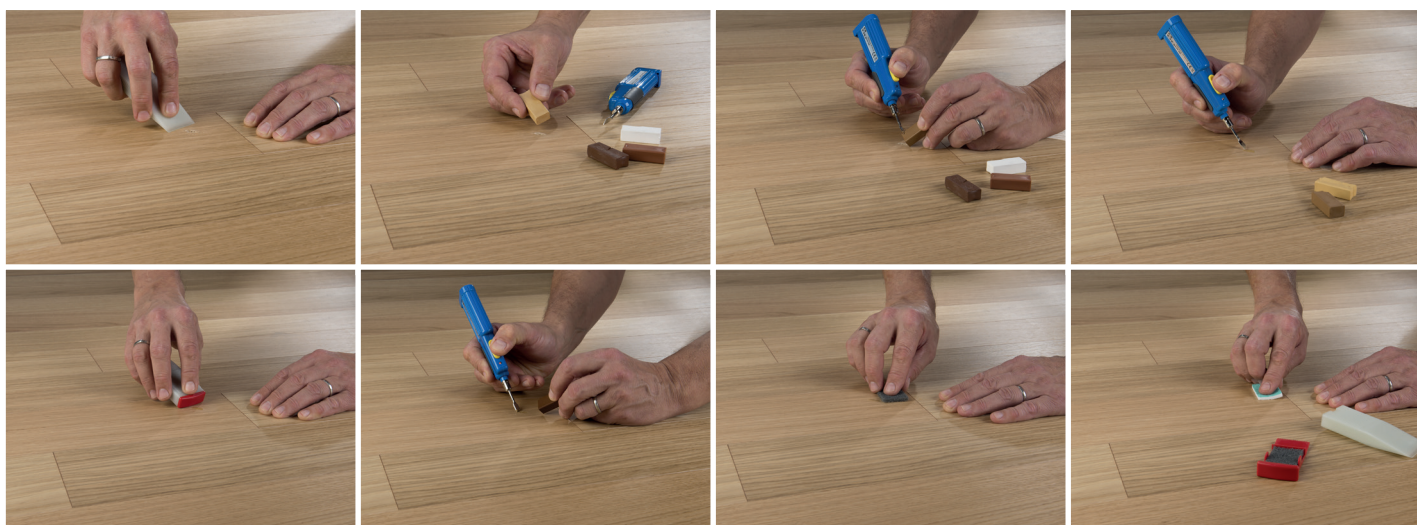

Postup opravy podlahy tavnou pistolí s voskem

Dostupnost doplňkového materiálu PARKY:

S skladem v Hodoníně

CS dodání z centrálního skladu cca za 2 týdny