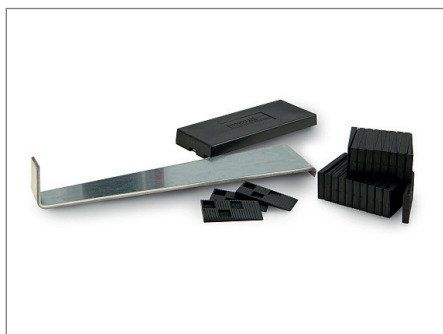

Doplňkový materiál

Montáž

Kód	Typ výrobku, konstrukce	Název (dřevina, dekor)	Obsah balení	Dostupnost	Cena bez DPH v Kč/ks
IS01	Instalační sada	Instalační sada (Installation set)	1 ks	S	699,-
TA01	Páska	Voděodolná lepicí páska, 50 mm x 50 bm	50 bm	S	234,-

Kód	Typ výrobku, konstrukce	Název (dřevina, dekor)	Obsah balení	Dostupnost	Cena bez DPH v Kč/m²
UN04	Fólie	Parozábrana Deluxe+, 135 g/m²	25 m²	S	41,-
UN06	Podložka	Basic 2 mm – podložka s parotěsnou zábranou	20 m²	S	126,-
UN07	Podložka	Silent 2 mm – podložka eliminující zvuk kroků s parotěsnou zábranou	20 m²	S	239,-

Doplňkový materiál

Údržba

Kód	Typ výrobku, konstrukce	Název (dřevina, dekor)	Obsah balení	Dostupnost	Cena bez DPH v Kč/ks
CL03	Čistič	Cleaner 1000 ml (na ředění do vody)	1 ks	S	678,-

Instalační sada (Installation set)