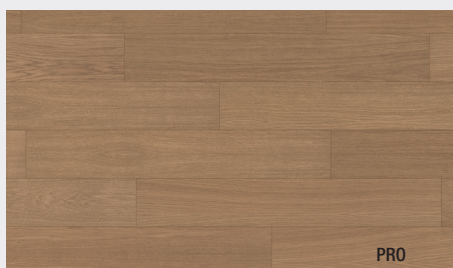

Ivory Oak

PRO

Sahara Oak