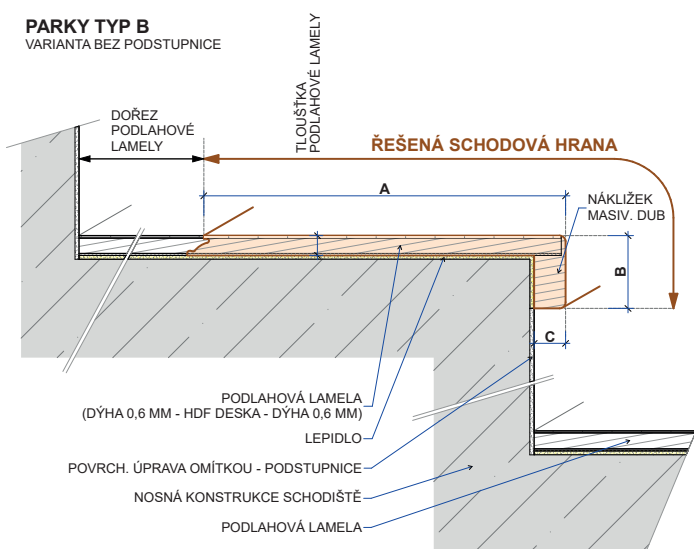

Schodové hrany se standardně dodávají v plné délce podlahové lamely. Na přání je možné je vyrobit nadpojené do větší délky nebo je zkrátit na jinou požadovanou délku. Na přání je také možné vyrobit kompletní schodové dílce z podlah – nadpojené schodové hrany na další podlahové lamely včetně 2, 3 nebo 4 stranného olištování. Ke schodovým hranám dodáváme také v požadované metrži barevně napasované boční lišty z masivu (4 x 37 mm v různých délkách) k zakrytí boků schodové hrany. Schodové „nosy“ jsou povrchově upraveny olejem, v případě mořených dubů tvrdým voskovým olejem barevně přizpůsobeným podlaze (BIOFA nebo OSMO). Schodové hrany se vyrábí ve dvou typech – typ B a typ C.

Typ výrobku	Řada	Kód podlahy	Název (dřevina, dekor)	Profil schodové hrany cca A/B/C – délka (mm)	Do- stup- nost	Cena bez DPH pro výrobu 2-9 ks schodových hran v originální délce lamely (Kč/m)	Cena bez DPH pro výrobu 10 ks a více schodových hran v originální délce lamely (Kč/m)
Schodová hrana Typ B	PRO	PR-NAT-PR	Natural Oak Premium	184/37/16 – 1203	0	1502,-	1354,-
Schodová hrana Typ B	SUMMIT	SU-FRO-PR	Frozen Walnut	227/37/16 – 2050	0	2651,-	2524,-
Schodová hrana Typ C	DELUXE+	DE+IVO-PR	Ivory Oak Premium	160/37/16 – 1810	0	1511,-	1399,-
Schodová hrana Typ C	PRO	PR-NAT-PR	Natural Oak Premium	184/37/16 – 1203	0	1546,-	1388,-

Pozn: Na vyžádání zašleme kompletní ceník hran, ke stažení na www.parketkoncept.cz

Typ B

Typ B – boční lišty