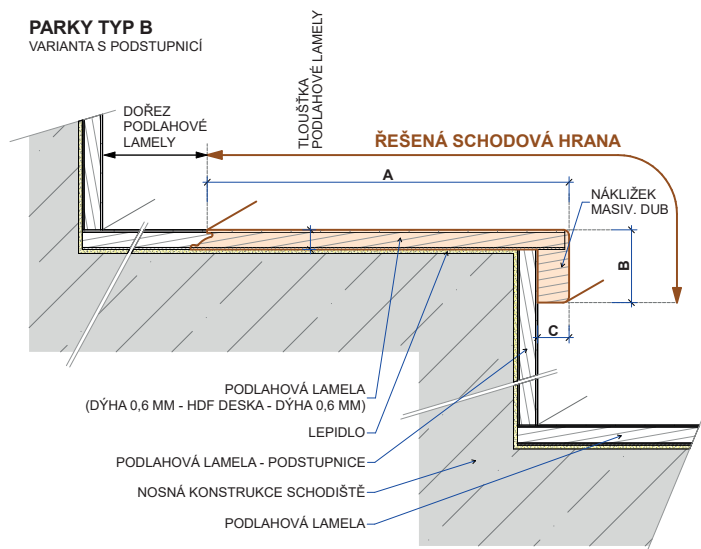

Schodové hrany se standardně dodávají v plné délce podlahové lamely. Na přání je možné je vyrobit nadpojené do větší délky nebo je zkrátit na jinou požadovanou délku. Na přání je také možné vyrobit kompletní schodové dílce z podlah – nadpojené schodové hrany na další podlahové lamely včetně 2, 3 nebo 4 stranného olištování. Ke schodovým hranám dodáváme také v požadované metrži barevně napasované boční lišty z masivu (4 x 37 mm v různých délkách) k zakrytí boků schodové hrany. Schodové „nosy“ jsou povrchově upraveny olejem, v případě mořených dubů tvrdým voskovým olejem barevně přizpůsobeným podlaze (BIOFA nebo OSMO). Schodové hrany se vyrábí ve dvou typech – typ B a typ C.

Typ výrobku	Řada	Kód podlahy	Název (dřevina, dekor)	Profil schodové hrany cca A/B/C – délka (mm)	Do- stup- nost	Cena bez DPH pro výrobu 2-9 ks schodových hran v originální délce lamely (Kč/m)	Cena bez DPH pro výrobu 10 ks a více schodových hran v originální délce lamely (Kč/m)
Schodová hrana Typ B	PRO	PR-NAT-PR	Natural Oak Premium	184/37/16 – 1203	0	1502,-	1354,-
Schodová hrana Typ B	SUMMIT	SU-FRO-PR	Frozen Walnut	227/37/16 – 2050	0	2651,-	2524,-
Schodová hrana Typ C	DELUXE+	DE+IVO-PR	Ivory Oak Premium	160/37/16 – 1810	0	1511,-	1399,-
Schodová hrana Typ C	PRO	PR-NAT-PR	Natural Oak Premium	184/37/16 – 1203	0	1546,-	1388,-

Pozn: Na vyžádání zašleme kompletní ceník hran, ke stažení na www.parketkoncept.cz

Typ B

Typ B – boční lišty