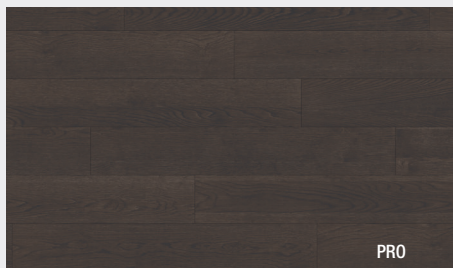

Natural Oak

PRO
SUMMIT

Ivory Oak

MASTER
DELUXE+

Sand Oak

PRO
SUMMIT

Silk Oak

SUMMIT

Manhattan Oak

MASTER
SUMMIT

Sahara Oak

SUMMIT

Hazel Oak

PRO

Burley Oak

PŘEHLED DŘEVIN, TŘÍDĚNÍ A DOSTUPNOSTI