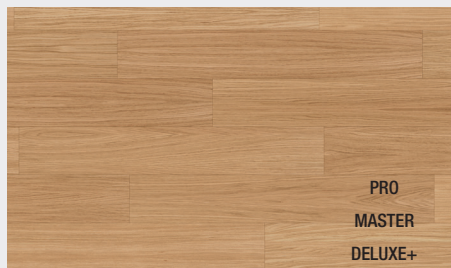

PŘEHLED DŘEVIN, TŘÍDĚNÍ A DOSTUPNOSTI

PRKNA – ČIŠTÉ DUBY PREMIUM

PRO
MASTER
DELUXE+